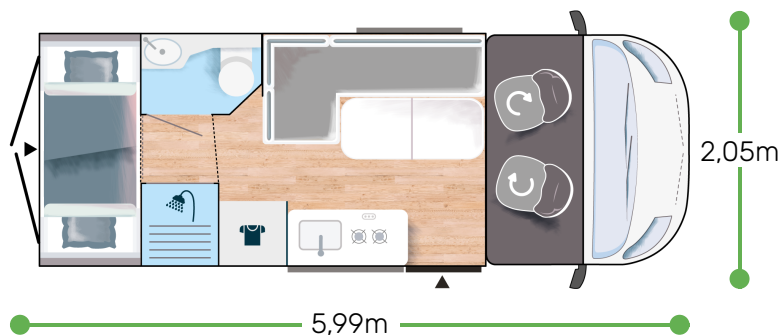

Maggiori informazioni su questo veicolo

2,65 m  
1,89 m

5

5

5

3050/3500

130 x 200  
68 x 183  
79,5 x 185  
88 x 190

2.2L 140 CV / 103 kW

## LINE ★★★★★ FIAT

- Grigio Lanzarote
- Climatizzazione manuale di cabina
- Airbag conducente + passeggero
- Fix and go
- Sedili di cabina girevoli regolabili in altezza con doppio bracciolo
- Fodere sedili cabina coordinate con i tessuti cellula
- Retrovisori elettrici con sbrinatori
- Regolatore e limitatore di velocità
- ESP
- Traction +
- Hill Descent control
- Eco pack: Stop&Start, alternatore intelligente, pompa carburante a gestione elettronica
- Finestre doppio vetro con combinato oscurante/zanzariera
- Presa USB/USB-C
- Paraurti verniciato
- Cerchi in lega 16" black
- Fendinebbia
- Pre-equipaggiamento TV
- Riscaldamento che utilizza il carburante del veicolo utilizzabile in marcia
- Bagno con finestra
- Finestre posteriori apribili
- Prolunga tavolo dinette
- Gradino elettrico
- Maxi Cab
- Isolamento rinforzato "VPS"
- Predisposizione pannello solare (MPPT ready)
- Pre-cablaggio della telecamera di retromarcia
- Pop-up