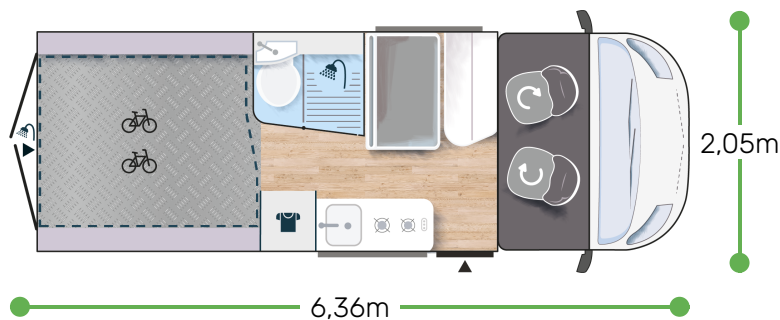

Maggiori informazioni su questo veicolo

2,65 m  
1,89 m

3050/3500

156 x 95/50  
190 x 185/175  
160 x 185/175

2.2L 140 CV / 103 kW

+ boiler ad gas

Punti forti

## KIT LETTO BASCULANTE 190 X 190CM MAXI GARAGE BAGNO CON FINESTRA

### SPORT LINE ★★★★★ FIAT

- Grigio Campovolo
- Climatizzazione manuale di cabina
- Airbag conducente + passeggero
- Fix and go
- Sedili di cabina girevoli regolabili in altezza con doppio bracciolo
- Fodere sedili cabina coordinate con i tessuti cellula
- Retrovisori elettrici con sbrinatori
- Regolatore e limitatore di velocità
- ESP
- Traction +
- Hill Descent control
- Eco pack: Stop&Start, alternatore intelligente, pompa carburante a gestione elettronica
- Oblò panoramico (o 2 lucernari)
- Finestre doppio vetro con combinato oscurante/zanzariera
- Presa USB/USB-C
- Paraurti verniciato
- Cerchi in lega 16" black
- Fendinebbia
- Pre-equipaggiamento TV
- Riscaldamento che utilizza il carburante del veicolo utilizzabile in marcia
- Bagno con finestra
- Finestre posteriori apribili
- Prolunga tavolo dinette
- Supporto tavolo esterno
- Gradino elettrico
- Maxi Cab
- Armadio
- Isolamento rinforzato "VPS"
- Predisposizione pannello solare (MPPT ready)
- Pre-cablaggio della telecamera di retromarcia